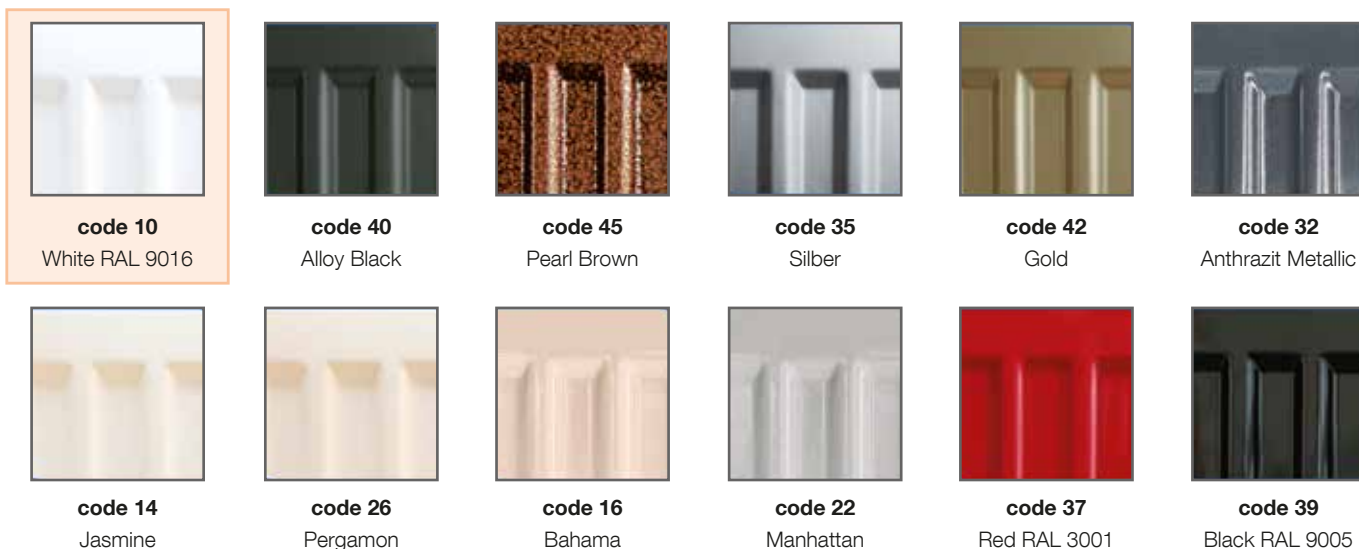

ОБРАЗЦЫ ЦВЕТОВ RADIK

ОБРАЗЦЫ ЦВЕТОВ KORALUX

ОБРАЗЦЫ ЦВЕТОВ KORATHERM

Предупреждение:

Цвет отопительного прибора может отличаться от цвета образца. Основное цветовое выполнение - белый цвет RAL 9016, остальные цвета из коллекции цветов KORADO за доплату: RADIK 30%, KORALUX 20%, KORATHERM 20%

Отопительные приборы можно заказать также в других цветах RAL под кодом 99 за доплату: RADIK 40%, KORALUX 30%, KORATHERM 30%